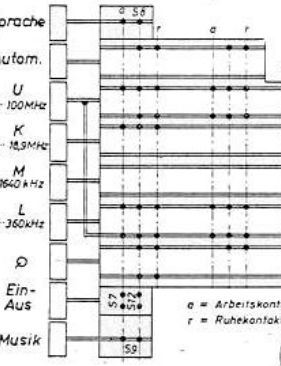

Schaltschema SABA-Freiburg Automatic 8

S1 Druckastennagregat (von unten)

- S2 Netzschalter (am Relais)
- S3 Spannungswahlsch. am Netztrafo
- S4 Ferrit-Ant-Schalter
- S5 Endlagen-Schalter
- S6 Endlagen-Schalter
- S7 Netzschalter (im Stummk. S12 gek.)
- S8 Sprachtaste
- S9 Musiktaste
- S10 Schalter an Fernst-Buchse
- S11 Lautsprecher-Schalter
- S12 Stummk. (im Netzta. gekappt)
- S13 Stummk. an der Folienklappe von S1

- P1 Lautstärke-Regler RPS 404
- P2 Höhen-Regler RPS 206
- P3 Tiefen-Regler RPS 208
- P4 Einstell-Regler 5451 F67

Zwischenfrequenz AM 460 kHz
Zwischenfrequenz FM 10,7 MHz

- 7/10W
 - 1/4W
 - 1/2W
 - 1W
 - 2W
- Belast. d. Widerst.