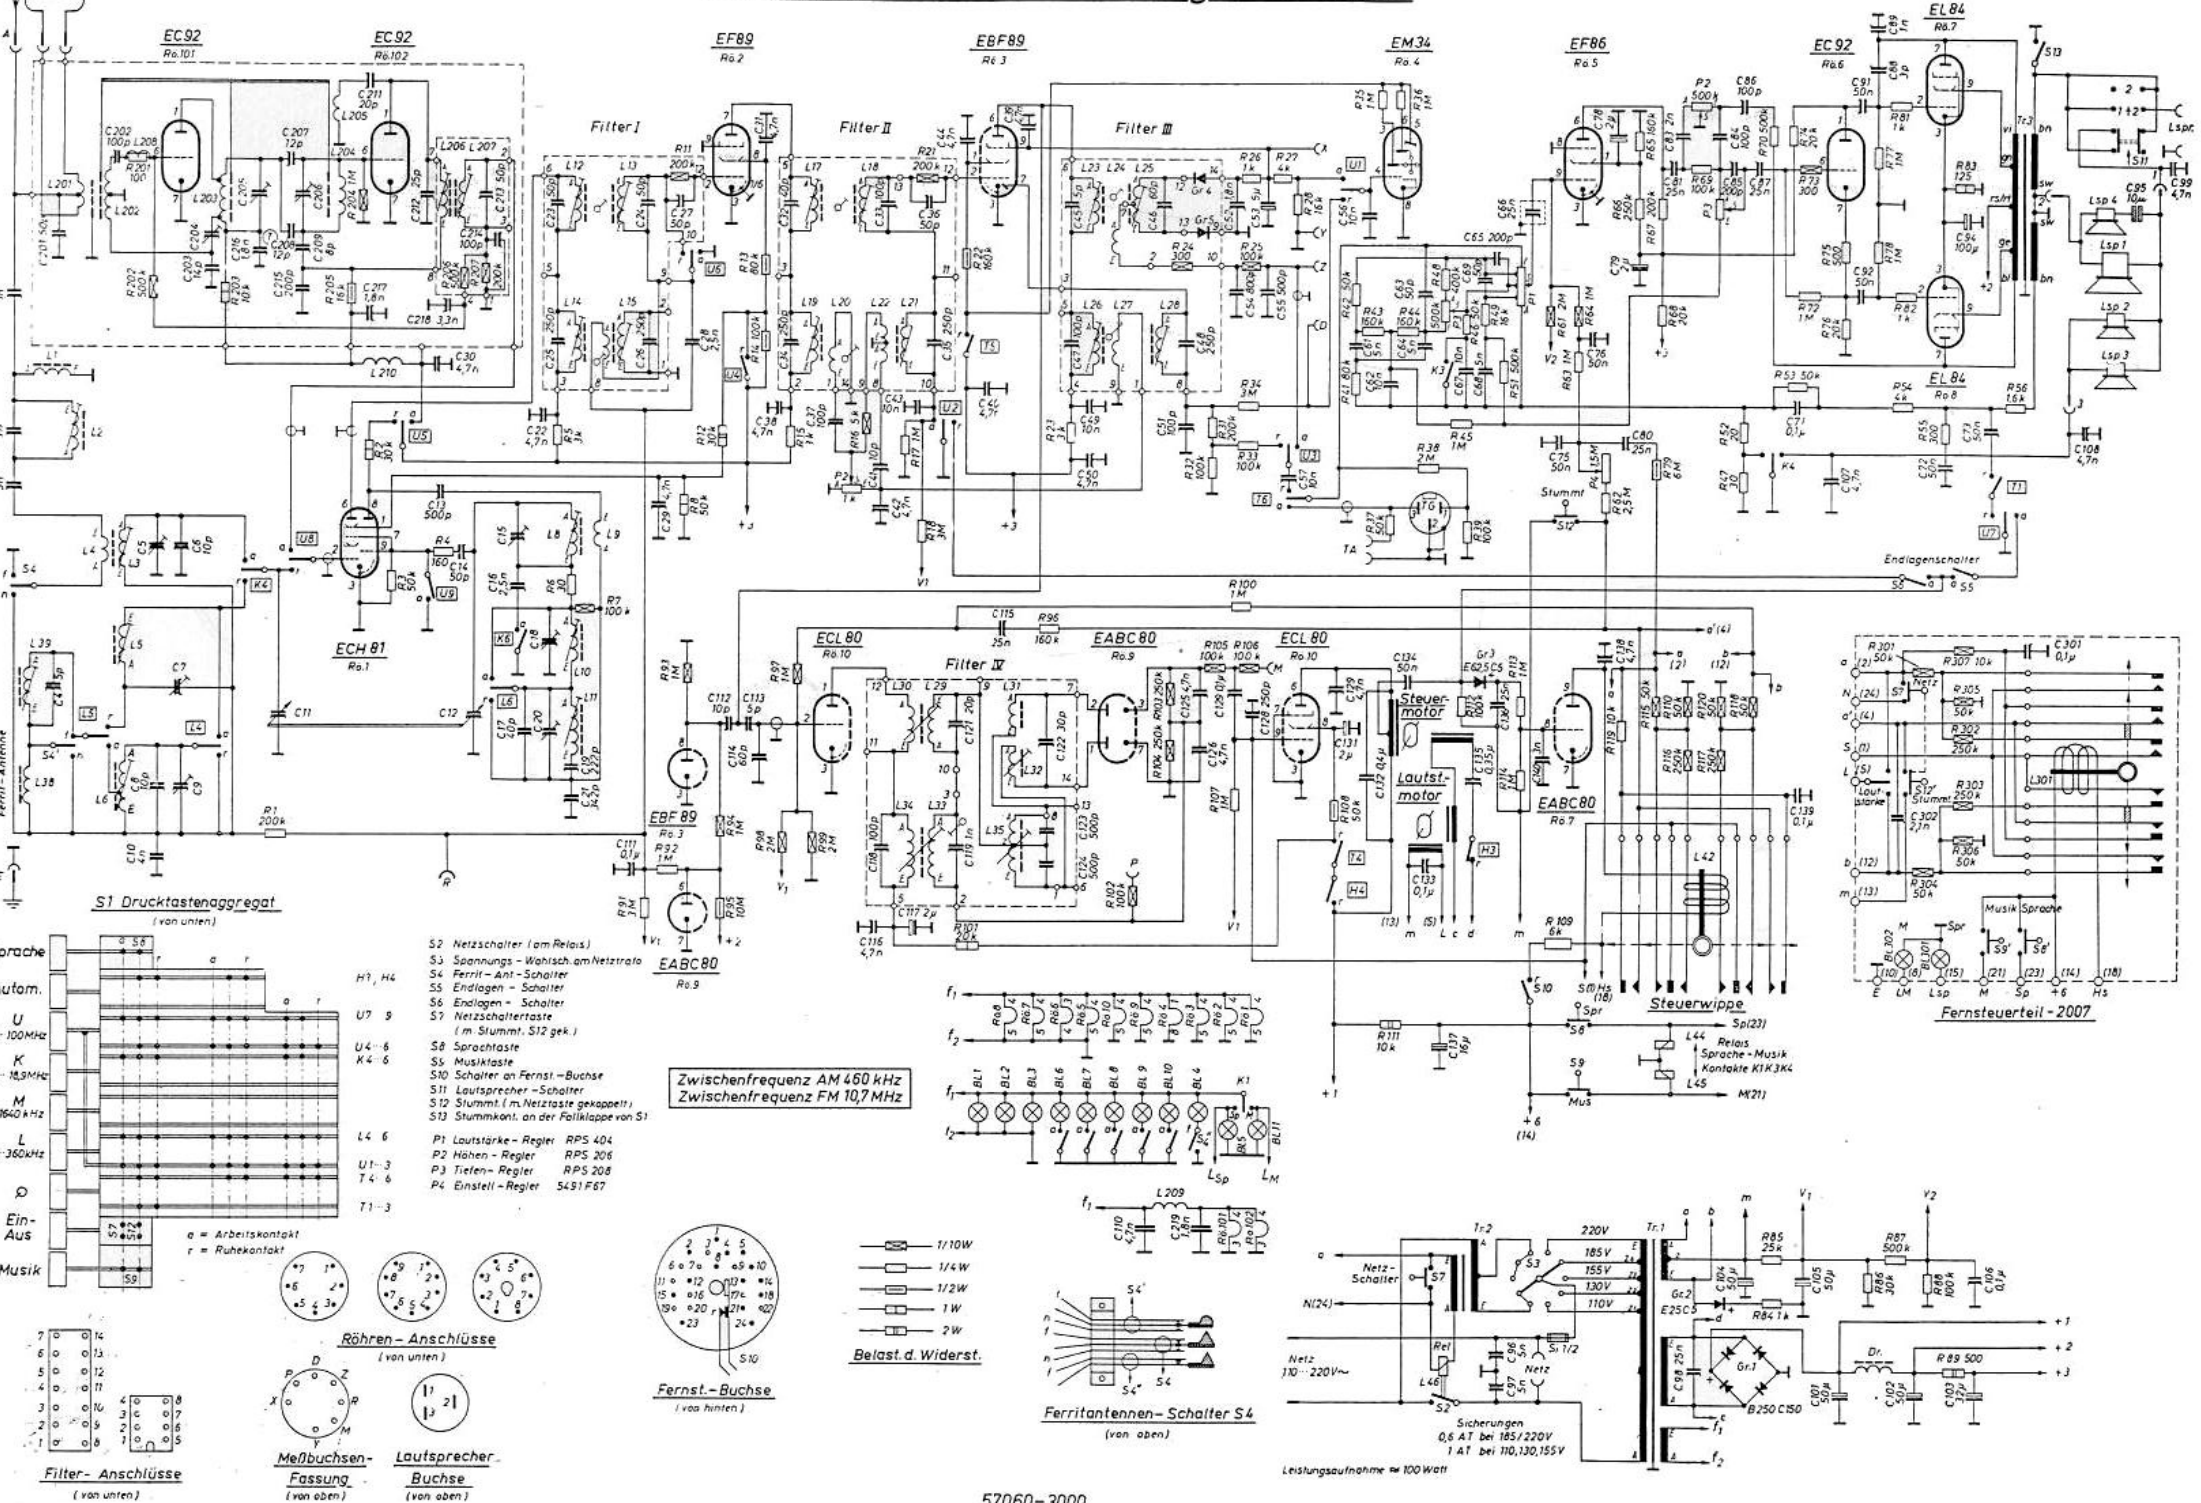

Schaltschema SABA-Freiburg Automatic 8

S1 Druckastennagregat (von unten)

- S2 Netzschalter (am Relais)
- S3 Spannungswahlsch. am Netztrafo
- S4 Ferrit-Ant-Schalter
- S5 Endlagen-Schalter
- S6 Endlagen-Schalter
- S7 Netzschalter (im Stummk. S12 gek.)
- S8 Sprachtaste
- S9 Musiktaste
- S10 Schalter an Fernst-Buchse
- S11 Lautsprecher-Schalter
- S12 Stummk. (im Netzta. gekappt)
- S13 Stummk. an der Folienklappe von S1

- P1 Lautstärke-Regler RPS 404
- P2 Höhen-Regler RPS 206
- P3 Tiefen-Regler RPS 208
- P4 Einstell-Regler 5451 F67

Zwischenfrequenz AM 460 kHz
Zwischenfrequenz FM 10,7 MHz

- 7/10W
 - 1/4W
 - 1/2W
 - 1W
 - 2W
- Belast. d. Widerst.