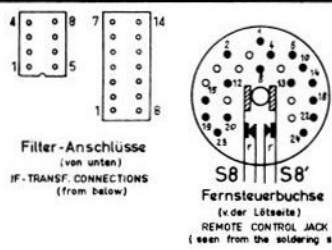

FM-Tuner

Filter-Anschlüsse
(von unten)
IF-TRANSF. CONNECTIONS
(from below)

ZF/IF: AM 460kHz FM 107MHz
Gleichspannungsmessung mit Voltmeter Ri ≥ 20kΩ/V.
D.C. VOLTAGE TEST WITH VOLTMETER Ri ≥ 20kΩ/V.

S6 gekoppelt mit S10
COUPLED WITH S10

⊗ Anschlüsse zur Fernsteuerung
(15) CONNECTIONS FOR REMOTE CONTROL

Freiburg Vollautomatic 125
-Stereo-