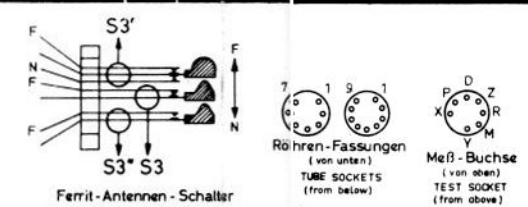

FM-Tuner

Filter-Anschlüsse
(von unten)
IF-TRANSF. CONNECTIONS
(from below)

ZF/IF: AM 460kHz FM 107MHz
Gleichspannungsmessung mit Voltmeter Ri ≥ 20kΩ/V.
D.C. VOLTAGE TEST WITH VOLTMETER Ri ≥ 20kΩ/V.

S6 gekoppelt mit S10
COUPLED WITH S10