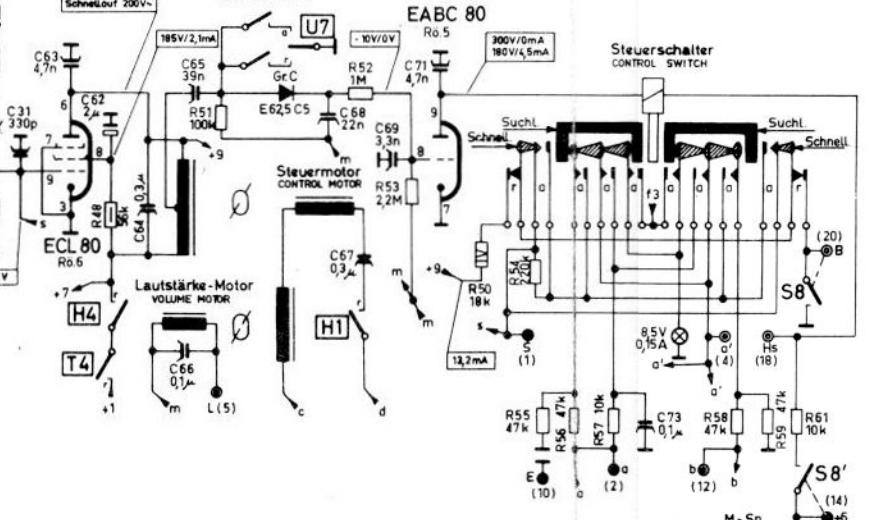

FM-Tuner

Filter-Anschlüsse
(von unten)
IF-TRANSF. CONNECTIONS
(from below)

ZF/IF: AM 460kHz FM 107MHz
Gleichspannungsmessung mit Voltmeter Ri ≥ 20kΩ/V.
D.C. VOLTAGE TEST WITH VOLTMETER Ri ≥ 20kΩ/V.

S6 gekoppelt mit S10
COUPLED WITH S10

⊗ Anschlüsse zur Fernsteuerung
(15) CONNECTIONS FOR REMOTE CONTROL

Freiburg Vollautomatic 125
-Stereo-