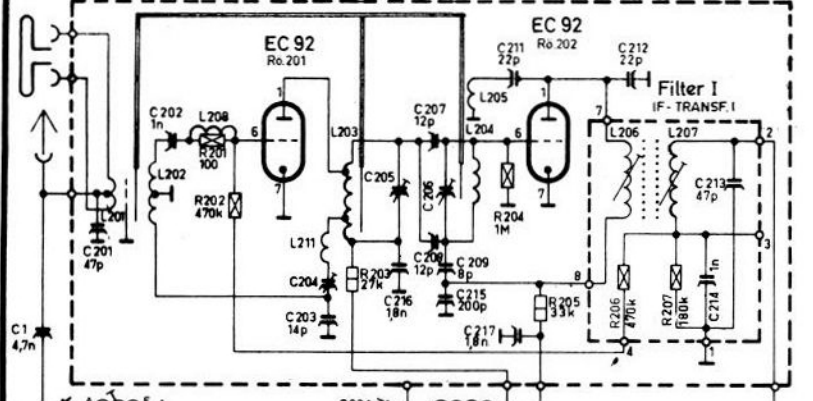

FM-Tuner

Filter-Anschlüsse
(von unten)
IF-TRANSF. CONNECTIONS
(from below)

ZF/IF: AM 460kHz FM 107MHz
Gleichspannungsmessung mit Voltmeter Ri ≥ 20kΩ/V.
D.C. VOLTAGE TEST WITH VOLTMETER Ri ≥ 20kΩ/V.

S6 gekoppelt mit S10
COUPLED WITH S10