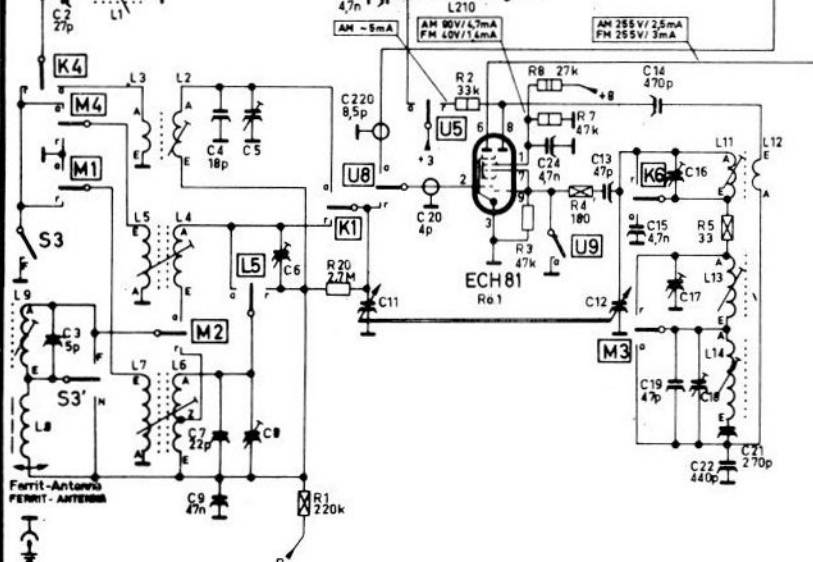

FM-Tuner

Filter-Anschlüsse
(von unten)
IF-TRANSF. CONNECTIONS
(from below)

ZF/IF: AM 460kHz FM 107MHz
Gleichspannungsmessung mit Voltmeter Ri ≥ 20kΩ/V.
D.C. VOLTAGE TEST WITH VOLTMETER Ri ≥ 20kΩ/V.

S6 gekoppelt mit S10
COUPLED WITH S10

⊗ Anschlüsse zur Fernsteuerung
(15) CONNECTIONS FOR REMOTE CONTROL

Freiburg Vollautomatic 125
-Stereo-