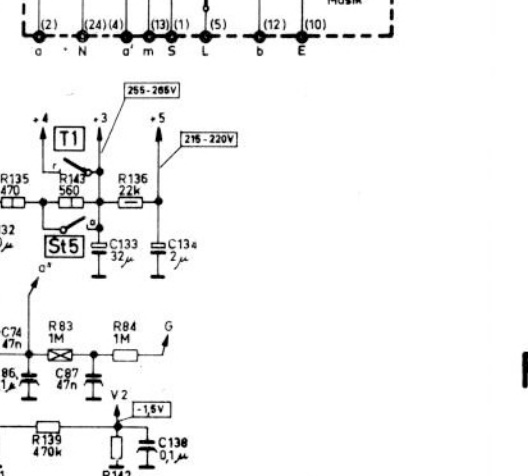

Freiburg Vollautomatic 125
-Stereo-