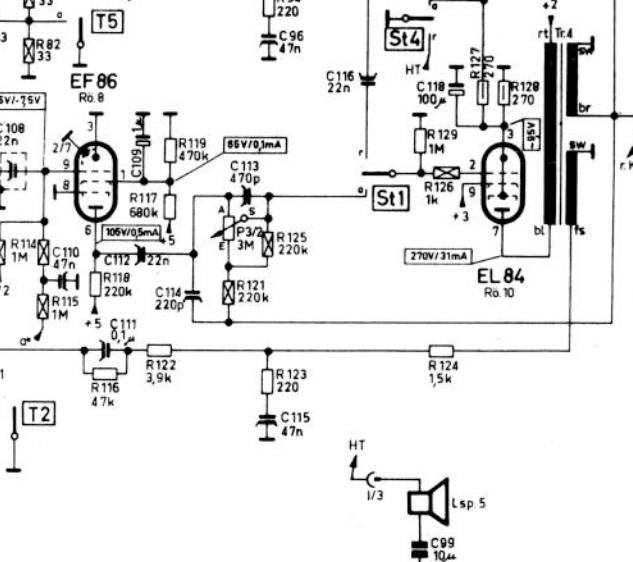

FM-Tuner

Filter-Anschlüsse
(von unten)
IF-TRANSF. CONNECTIONS
(from below)

ZF/IF: AM 460kHz FM 107MHz
Gleichspannungsmessung mit Voltmeter Ri ≥ 20kΩ/V.
D.C. VOLTAGE TEST WITH VOLTMETER Ri ≥ 20kΩ/V.

S6 gekoppelt mit S10
COUPLED WITH S10

⊗ Anschlüsse zur Fernsteuerung
(15) CONNECTIONS FOR REMOTE CONTROL

Freiburg Vollautomatic 125
-Stereo-