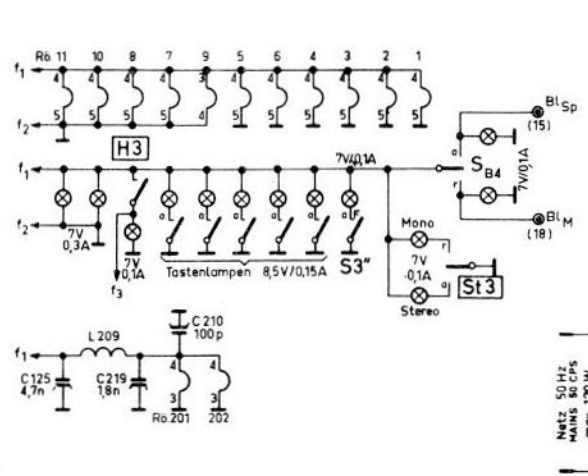

FM-Tuner

Filter-Anschlüsse
(von unten)
IF-TRANSF. CONNECTIONS
(from below)

ZF/IF: AM 460kHz FM 107MHz
Gleichspannungsmessung mit Voltmeter Ri ≥ 20kΩ/V.
D.C. VOLTAGE TEST WITH VOLTMETER Ri ≥ 20kΩ/V.

S6 gekoppelt mit S10
COUPLED WITH S10

⊗ Anschlüsse zur Fernsteuerung
(15) CONNECTIONS FOR REMOTE CONTROL

Freiburg Vollautomatic 125
-Stereo-