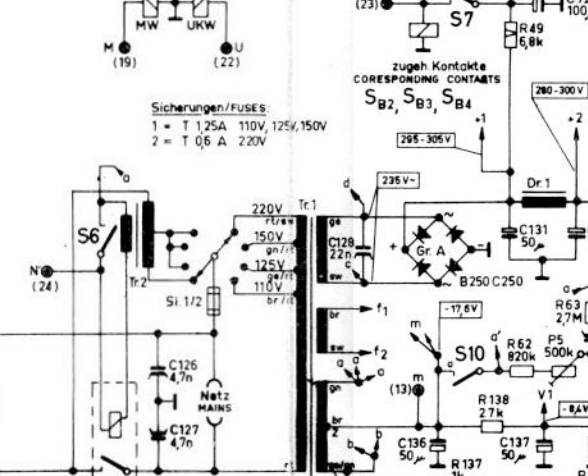

Freiburg Vollautomatic 125
-Stereo-