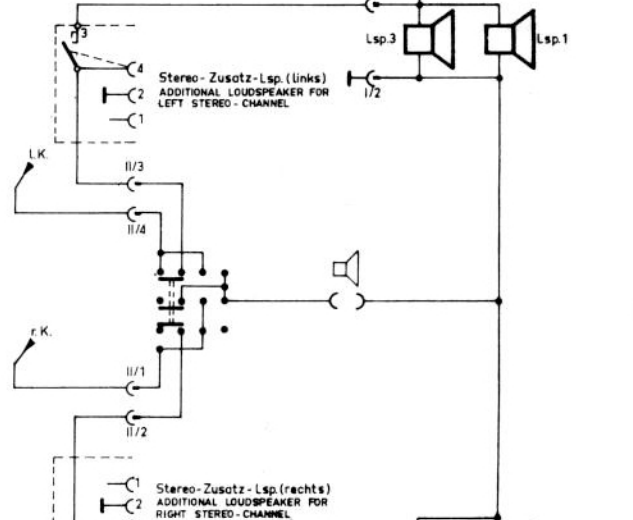

Freiburg Vollautomatic 125
-Stereo-