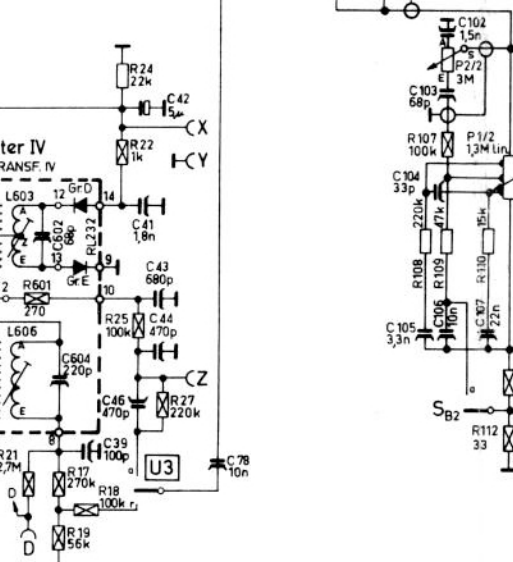

FM-Tuner

Filter-Anschlüsse
(von unten)
IF-TRANSF. CONNECTIONS
(from below)

ZF/IF: AM 460kHz FM 107MHz
Gleichspannungsmessung mit Voltmeter Ri ≥ 20kΩ/V.
D.C. VOLTAGE TEST WITH VOLTMETER Ri ≥ 20kΩ/V.

S6 gekoppelt mit S10
COUPLED WITH S10

⊗ Anschlüsse zur Fernsteuerung
(15) CONNECTIONS FOR REMOTE CONTROL

Freiburg Vollautomatic 125
-Stereo-