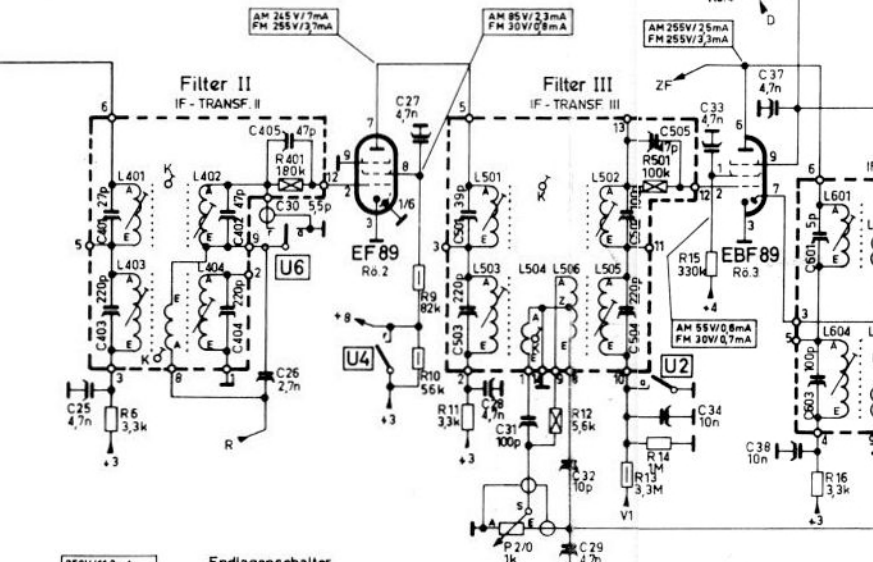

FM-Tuner

Filter-Anschlüsse
(von unten)
IF-TRANSF. CONNECTIONS
(from below)

ZF/IF: AM 460kHz FM 107MHz
Gleichspannungsmessung mit Voltmeter Ri ≥ 20kΩ/V.
D.C. VOLTAGE TEST WITH VOLTMETER Ri ≥ 20kΩ/V.

S6 gekoppelt mit S10
COUPLED WITH S10

⊗ Anschlüsse zur Fernsteuerung
(15) CONNECTIONS FOR REMOTE CONTROL

Freiburg Vollautomatic 125
-Stereo-