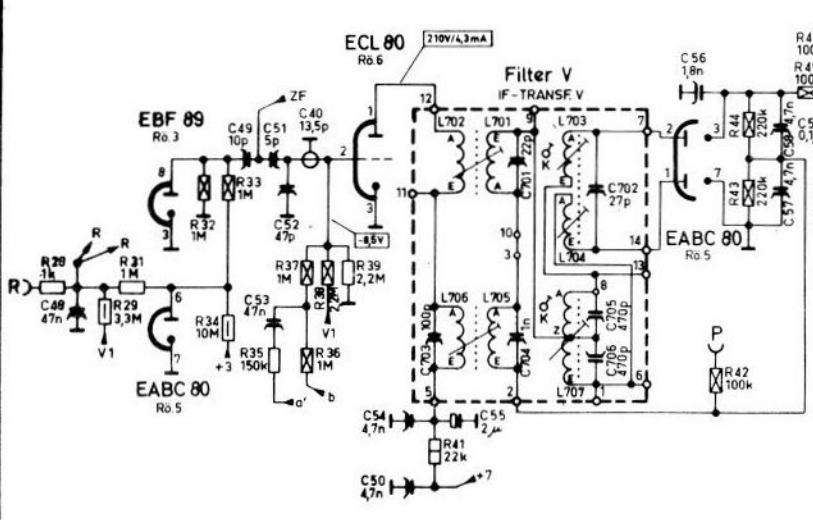

FM-Tuner

Filter-Anschlüsse
(von unten)
IF-TRANSF. CONNECTIONS
(from below)

ZF/IF: AM 460kHz FM 107MHz
Gleichspannungsmessung mit Voltmeter Ri ≥ 20kΩ/V.
D.C. VOLTAGE TEST WITH VOLTMETER Ri ≥ 20kΩ/V.

S6 gekoppelt mit S10
COUPLED WITH S10

⊗ Anschlüsse zur Fernsteuerung
(15) CONNECTIONS FOR REMOTE CONTROL

Freiburg Vollautomatic 125
-Stereo-