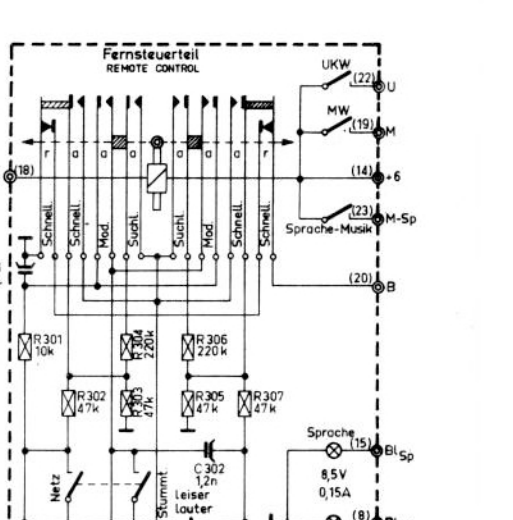

FM-Tuner

Filter-Anschlüsse
(von unten)
IF-TRANSF. CONNECTIONS
(from below)

ZF/IF: AM 460kHz FM 107MHz
Gleichspannungsmessung mit Voltmeter Ri ≥ 20kΩ/V.
D.C. VOLTAGE TEST WITH VOLTMETER Ri ≥ 20kΩ/V.

S6 gekoppelt mit S10
COUPLED WITH S10

⊗ Anschlüsse zur Fernsteuerung
(15) CONNECTIONS FOR REMOTE CONTROL

Freiburg Vollautomatic 125
-Stereo-