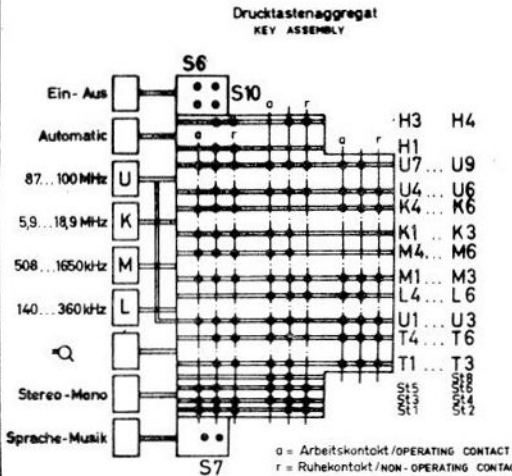

FM-Tuner

Filter-Anschlüsse
(von unten)
IF-TRANSF. CONNECTIONS
(from below)

ZF/IF: AM 460kHz FM 107MHz
Gleichspannungsmessung mit Voltmeter Ri ≥ 20kΩ/V.
D.C. VOLTAGE TEST WITH VOLTMETER Ri ≥ 20kΩ/V.

S6 gekoppelt mit S10
COUPLED WITH S10

⊗ Anschlüsse zur Fernsteuerung
(15) CONNECTIONS FOR REMOTE CONTROL

Freiburg Vollautomatic 125
-Stereo-